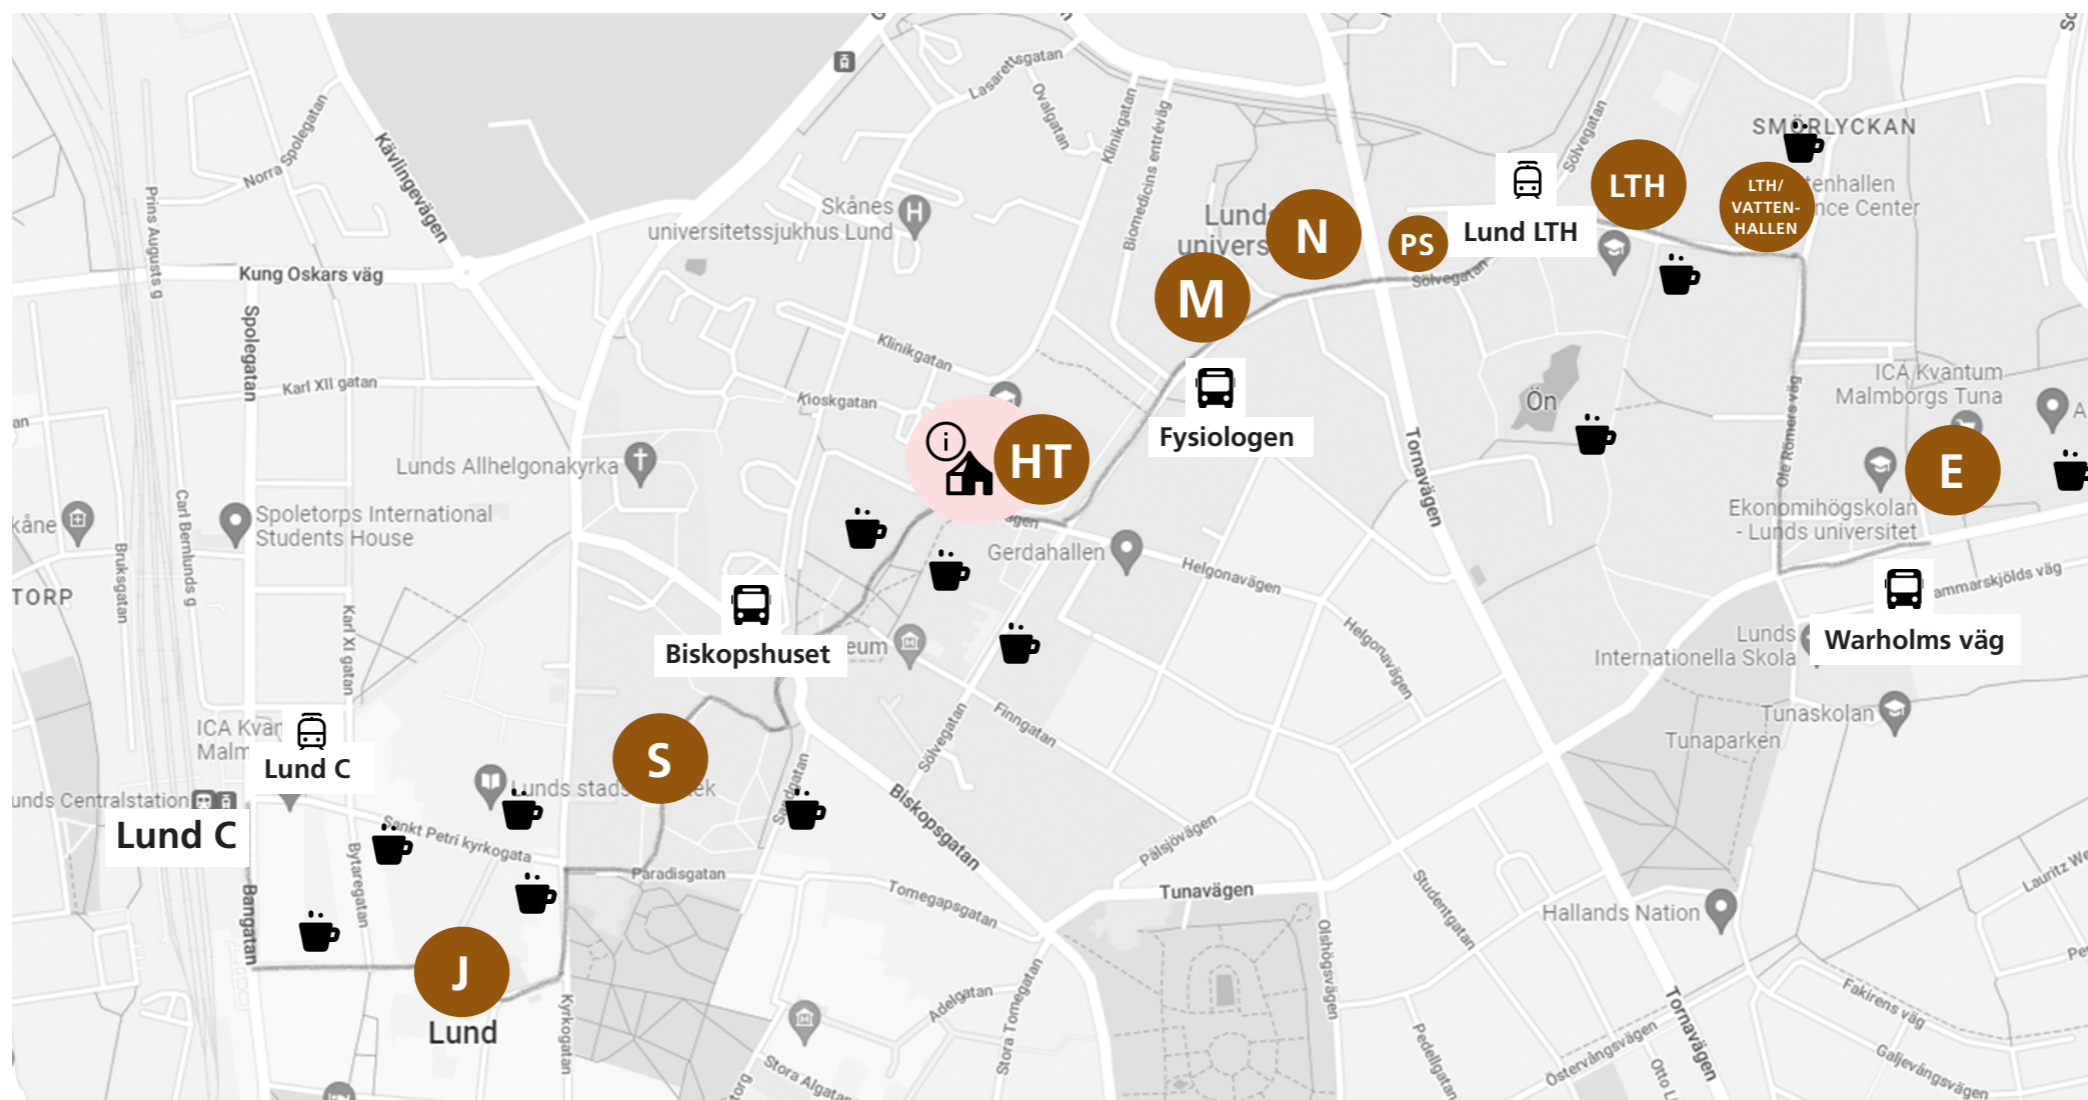

Inspirationsdagarna vid Lunds universitet | Karta

J **Juridiska fakulteten**
Juridicum, Lilla Gråbrödersgatan 4

S **Samhällsvetenskapliga fakulteten**
Eden, Allhelgona kyrkogata 14

HT **Humanistiska och teologiska fakulteterna**
LUX, Helgonavägen 3

M **Medicinska fakulteten**
Forum Medicum, BMC (se skyltning Faculty of Medicine), Solvegatan 19

N **Naturvetenskapliga fakulteten**
Astronomihuset, Solvegatan 27

PS **Pedagogiskt stöd**
Genetikhuset, Solvegatan 29

LTH **Lunds Tekniska Högskola - LTH**
LTH Kårhusets aula, John Ericssons väg 3
Vattenhallen Science Center, John Ericssons väg 1

E **Ekonomihögskolan**
Holger Crafoords Ekonomacentrum (EC1), Tycho Brahes Väg 1

 = Mat (fik/restaurang/affär, ungefärligt läge)
Caféer finns även på fakulteterna

 = Busshållplats (ungefärligt läge)

 = Spårvagnshållplats (ungefärligt läge)

 = Informationstält vid LUX, Helgonavägen 3